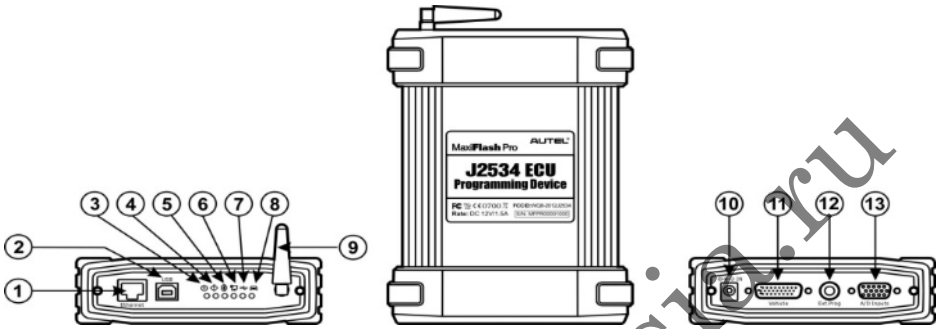

2.3.1

1.		Ethernet	
2.	USB		
3.			
4.			
5.	Bluetooth	—	MaxiSys
	Bluetooth		
6.	Ethernet	—	MaxiSys
	Ethernet		
7.		USB —	
		MaxiSys	
		USB-	
8.		—	

!

!