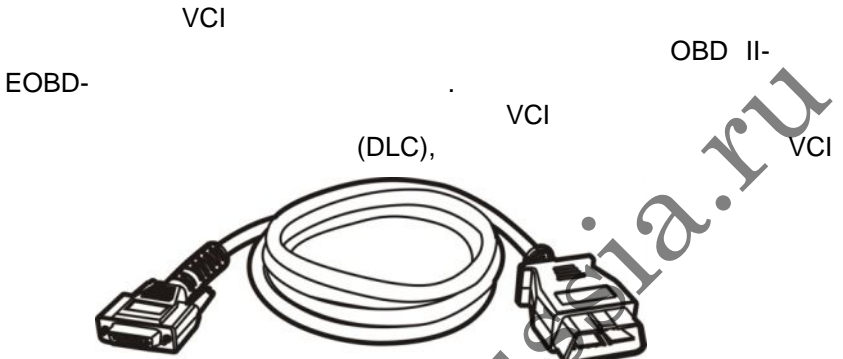

2.4

2.4.1

MaxiSys.

2-7

1,5

2.4.2

OBD I
OBD I
OBD II.