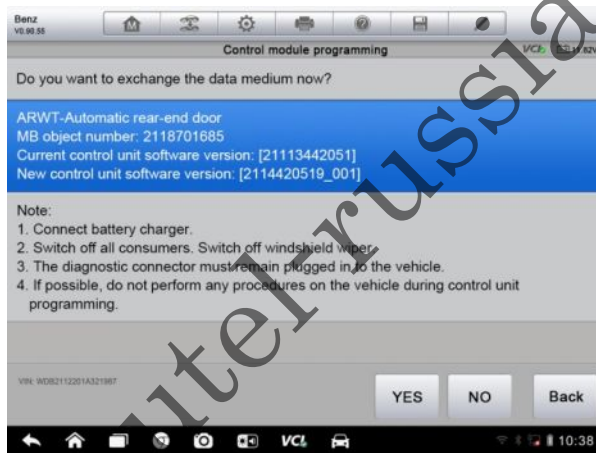

ESC,

VIN-

4-17

VCI

4.9

OBD II

II/EOBD (

4-2).